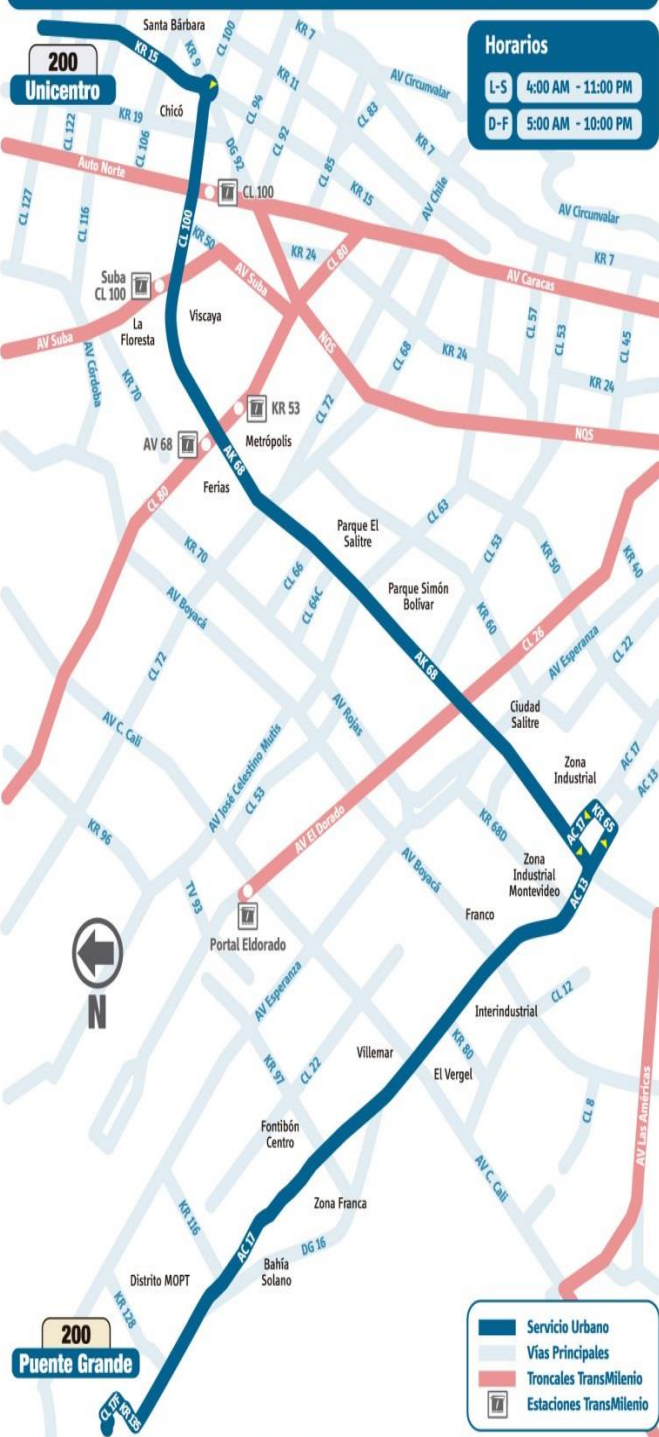

↓ En este mapa de ruta, puedes identificar el recorrido y tu lugar de destino. ↓

**Horarios**

L-S 4:00 AM - 11:00 PM  
D-F 5:00 AM - 10:00 PM

**Convenciones**

-CL Calle -KR Carrera -DG Diagonal -AC Avenida Calle -Auto Autopista  
-AV Avenida -Br Barrio -TV Transversal -AK Avenida Carrera -NQS Norte Quito Sur

Paraderos cuando el bus va hacia:

## Puente Grande

- La Calleja AK 15 - CL 127
- C. C. Unicentro AK 15 - CL 124
- CL 122 AK 15 - CL 122
- Pquia. Santa Beatriz AK 15 - CL 119
- AC 116 AK 15 - AC 116
- CL 112 AK 15 - CL 112
- CL 110 AK 15 - CL 110
- Br. Santa Bibiana AK 15 - CL 105A
- AC 100 AK 15 - AC 100
- Br. Chicó Navarra AC 100 - KR 16
- Br. Santa Bibiana AC 100 - KR 19A
- Autopista Norte AC 100 - KR 21
- Br. Estoril AC 100 - KR 47A
- C.C. Iserra 100 AC 100 - TV 55
- Pq. Andes Norte AC 100 - KR 61
- Br. Andes Norte AC 100 - KR 63
- Br. Julio Flórez AC 100 - KR 66A
- Br. Los Andes AK 68 - CL 98
- Cafam Floresta AK 68 - CL 95
- AC 80 AK 68 - AC 80
- Éxito Calle 80 AK 68 - AC 80
- C.C. Metrópolis AK 68 - CL 76A
- Pq. Metrópolis AK 68 - AC 68
- Br. Bellavista Occidental AK 68 - AC 68B
- Cruz Roja AK 68 - AC 66
- Col. Cafam AK 68 - AC 63
- Coliseo El Salitre AK 68 - AC 63
- Pq. Simón Bolívar AK 68 - CL 49A
- Compensar AK 68 - CL 49
- AC 26 AK 68 - CL 44
- Banco de la República AK 68 - AC 26
- Colsanitas AK 68 - AV. Esperanza
- Zona Industrial Sredni AK 68 - CL 22A
- Br. Montevideo AK 68 - CL 20
- Br. Granjas de Techo AK 68 - CL 18
- AC 13 AK 68 - AC 13