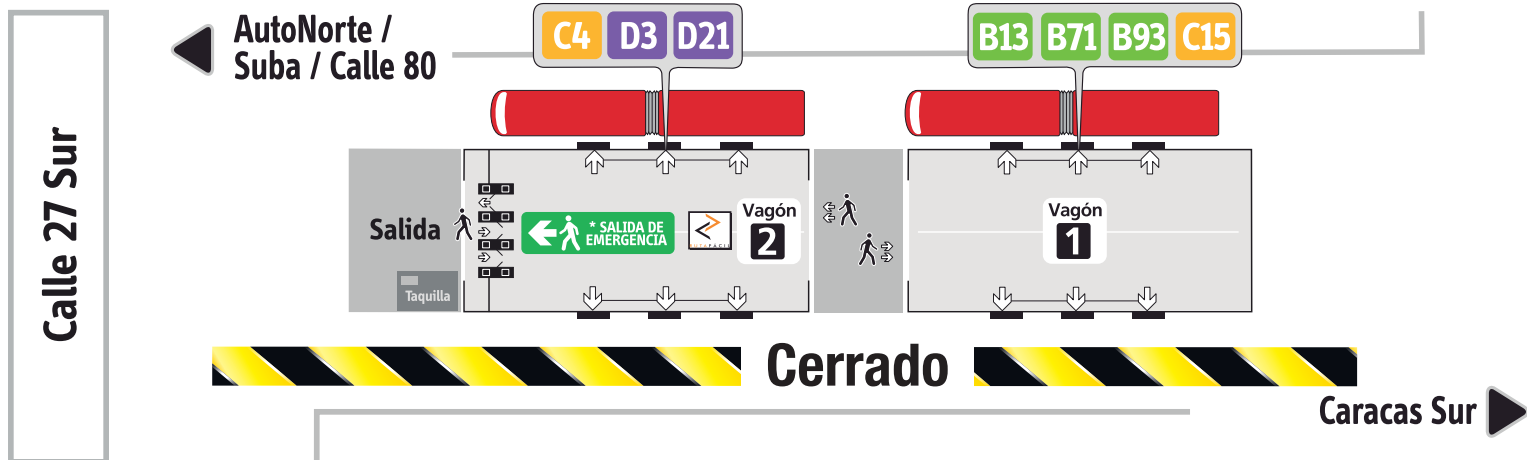

¡Atención usuarios!

Se cierra
temporalmente
debido al deterioro
en la malla vial:

ESTACIÓN OLAYA Troncal Caracas Sur

(sentido norte - sur)

Los servicios: **H3** **H4** **H15** **H60** **H13** **H21** **H73** **H93**
tendrán parada en la  Estación Quiroga.