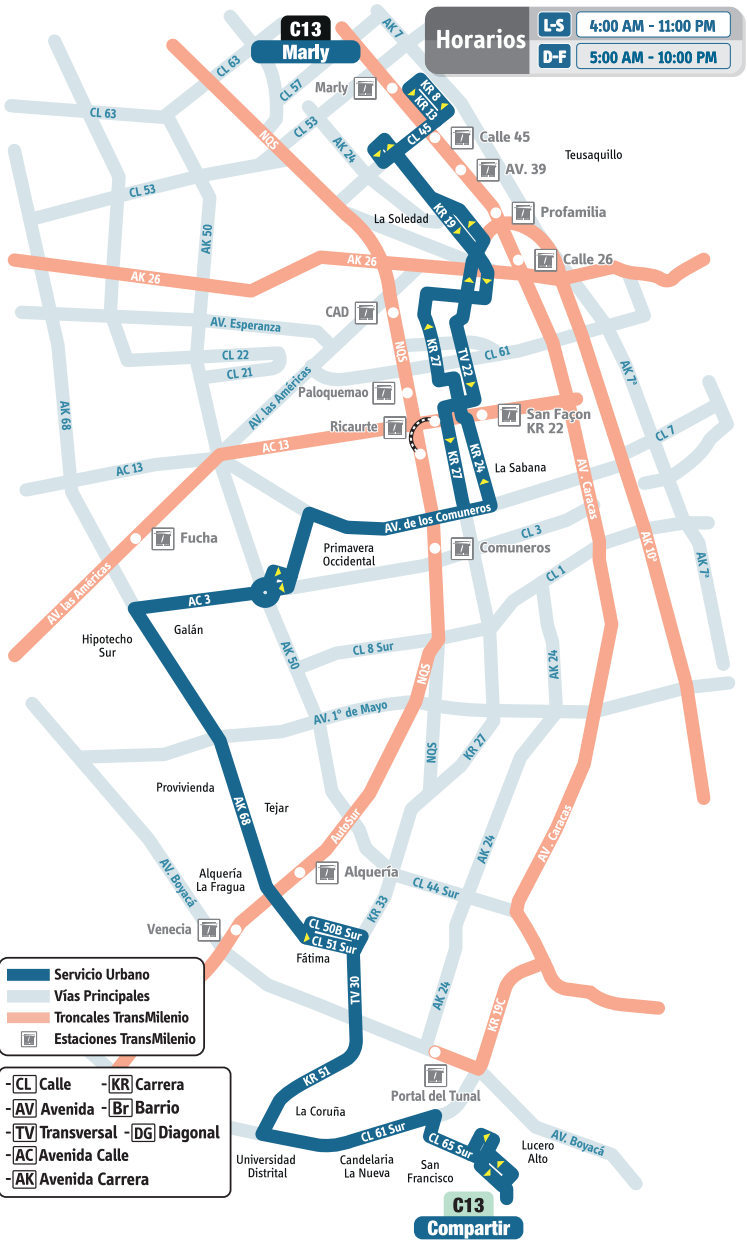

↓ En este mapa de ruta, puedes identificar el recorrido y tu lugar de destino. ↓

Paraderos cuando el bus va hacia:

Compartir

- Br. Marly KR 8 - CL 48
- U. Piloto KR 13 - CL 46
- Br. Marly AC 45 - KR 13
- Estación CL 45 AC 45 - AK 14
- Br. Palermo
 - AC 45 - KR 15A
 - AC 45 - KR 18A
 - KR 19 - CL 45A
- Br. Santa Teresita KR 19 - CL 43
- Br. La Soledad
 - AK 19 - CL 39A
 - AK 19 - CL 35
- Br. Teusaquillo AK 19 - AC 32
- Estación Centro Memoria KR 19B - AC 26
- Pq. El Renacimiento KR 19B - CL 24
- Br. SantaFé KR 19B - CL 22C
- Br. Samper Mendoza
 - KR 22 - CL 22
 - KR 22 - AC 19
- Paloquemao KR 22 - CL 17
- Estación Ricaurte AK 27 - AC 13
- Br. Ricaurte AK 26 - CL 10

C13 Compartir		C13 Compartir	
AK 19	Teusaquillo	AK 68	Venecia
AK 27	Ricaurte	CL 51 S	Fátima
AC 6	Primavera Occ	AV V/cio	San Francisco
AC 3	Galán	CL 64 S	CAI Compartir

- IED Ricaurte AK 27 - CL 6
- Estación Comuneros AC 6 - KR 28
- Br. Pensilvania AC 6 - KR 32
- San Andresito AC 6 - KR 37A
- Br. Primavera Occidental KR 41A - CL 5B
- Pq. Primavera KR 41A - CL 4C
- Urb. Primavera KR 41A - CL 3B
- Br. Barcelona AC 3 - KR 51A
- Br. Colón AC 3 - KR 55
- Br. San Gabriel AC 3 - KR 58
- Br. La Pradera AC 3 - KR 66
- Br. Hipotecho Sur AK 68 - CL 3 Sur
- Br. Provienda Oriental
 - AK 68 - CL 8 Sur
 - AK 68 - CL 17
 - AK 68 - CL 23 Sur
- Br. Alquería La Fragua
 - AK 68 - CL 31 Sur
 - AK 68 - CL 34 Sur
 - AK 68 - CL 37 Sur
 - AK 68 - CL 37A Sur
 - AK 68 - CL 38H Sur
- Br. Alquería La Fragua II
 - AK 68 - CL 39F Sur