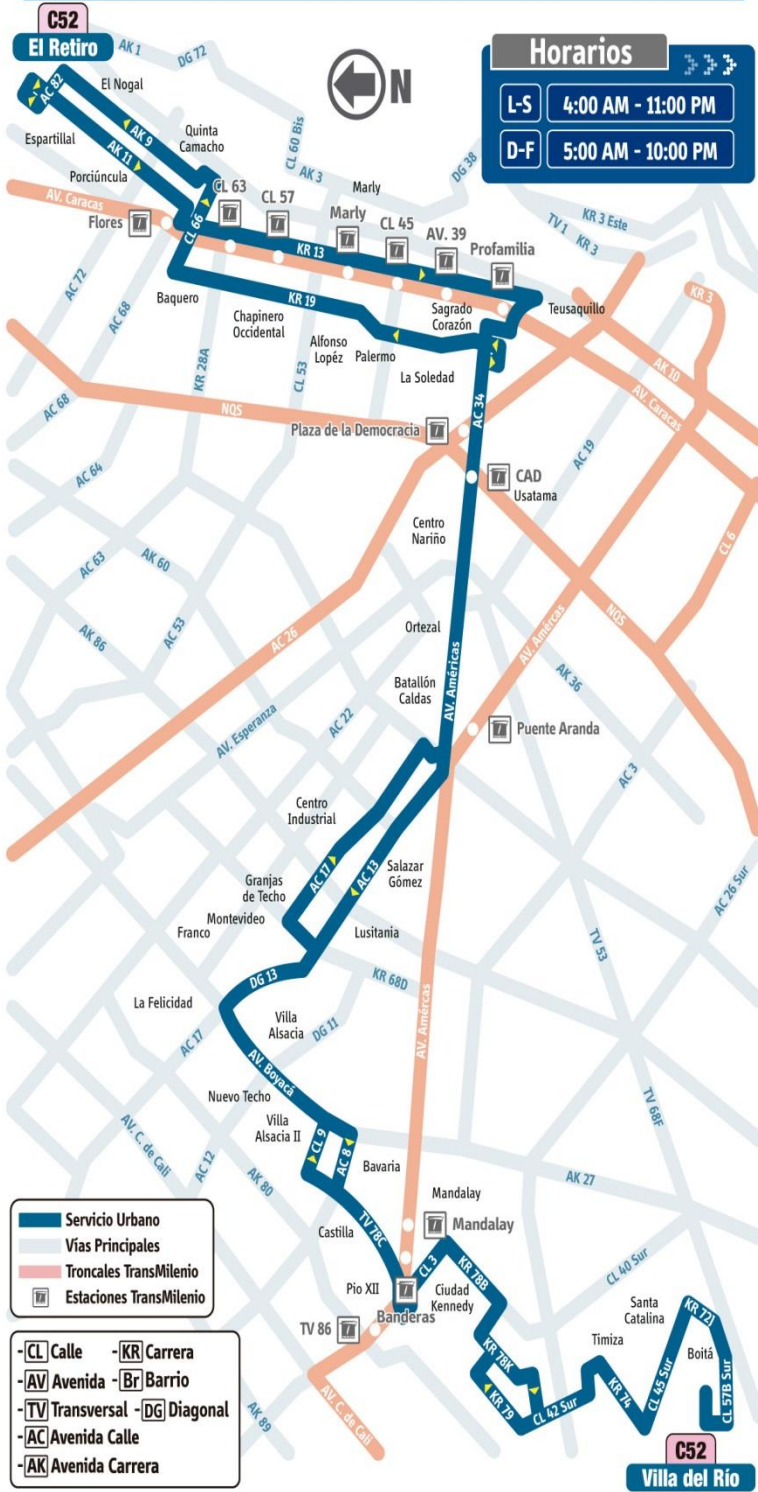

↓ En este mapa de ruta, puedes identificar el recorrido y tu lugar de destino. ↓

Paraderos cuando el bus va hacia:

Villa del Río

- C.C. La Cabrera AC 85 - AK 11
- C.C. Andino AK 11 - AC 82
- Br. Espartillal AK 11 - CL 79
- Br. La Porciúncula AK 11 - CL 74
- U. Pedagógica Nacional AK 11 - AC 72
- Clínica de Traumatología y Ortopedia AK 11 - CL 71
- Br. Quinta Camacho AK 11 - CL 69
- Clínica del Niño AK 11 - CL 67
- Centro Cosmos 64 AK 13 - CL 64
- Pq. Lourdes AK 13 - CL 63A
- Cuerpo Oficial de Bomberos de Bogotá AK 13 - CL 61
- Almacenes Tía AK 13 - CL 57
- Tecnoparque SENA AK 13 - CL 54
- Fundación Oftalmológica Nacional AK 13 - CL 50
- U. Piloto AK 13 - CL 46
- Universidad La Gran Colombia AK 13 - CL 44
- Br. Sucre AK 13 - CL 40
- RCN Radio AK 13 - CL 38
- FECODE AK 13 - CL 34
- Br. San Martín AK 13 - CL 31
• AC 32 - KR 13A
- Br. Teusaquillo AC 32 - AV. Caracas
- Federación Colombiana de Fútbol
• KR 16 - AC 32
• KR 16 - CL 33A
- CAI Teusaquillo AC 34 - KR 16
- Br. Teusaquillo AC 34 - KR 20
- Conaced AC 34 - KR 24
- Concejo de Bogotá AC 34 - KR 27
- Plaza de la Democracia AV. Américas - KR 29
- Br. Antonio Nariño AV. Américas - KR 33
- Br. Ortezal
• AV. Américas - TV 39
• AV. Américas - KR 43A
- Br. Puente Aranda
• AV. Centenario - KR 56
• AV. Centenario - KR 59
- Br. Centro Industrial AV. Centenario - KR 65
- Br. Granjas de Techo AV. Centenario - KR 65
- Br. Montevideo AV. Centenario - KR 68B
- Br. Franco AV. Centenario - KR 69B
- Br. Interindustrial AV. Boyacá - CL 13
- AV. Alsacia AV. Boyacá - CL 12
- Cooperativa de Sub-Oficiales AV. Boyacá - CL 10
- Br. Bavaria AV. Boyacá - CL 8
- KR 72A CL 8 - KR 72A
- Pq. Deportivo Castilla CL 8 - KR 73
- Br. Castilla TV 78C - CL 7A