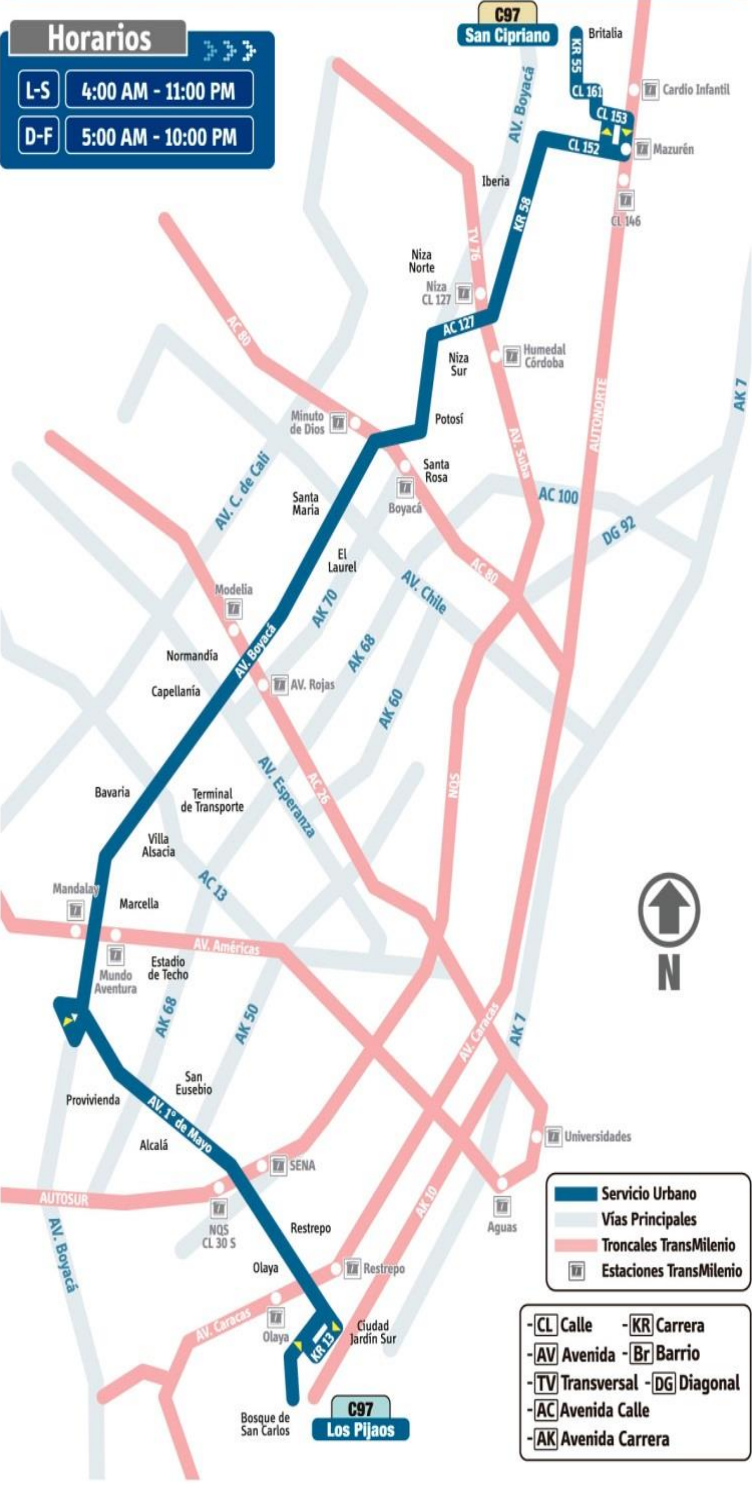

↓ En este mapa de ruta, puedes identificar el recorrido y tu lugar de destino. ↓

Horarios

L-S 4:00 AM - 11:00 PM

D-F 5:00 AM - 10:00 PM

Paraderos cuando el bus va hacia:

Los Pijaos

- Camino de Veracruz KR 55A - CL 166
- Picadeli KR 55A - CL 163
- Brisas de Sotavento KR 55 - CL 161A
- Cantalejo CL 161 - KR 54
- Campos de Silencio • KR 54 - CL 159 • CL 152 - KR 54
- Br. Mazurén CL 153 - KR 50
- Urb. La Riviera Norte CL 152 - KR 48
- Parque Mazurén CL 152 - KR 50
- Mazurén CL 152 - KR 54
- Carrera 56 CL 152 - KR 56
- Urb. El Pinar La Fragua II Etapa AK 58 - CL 152
- Bosque de Los Urapanes AV. Villas - CL 138
- Portoalegre AV. Villas - CL 137B
- Br. El Rincón de Iberia AV. Villas - CL 136
- Urb. La Colina Campestre V Sector AK 58 - CL 132A
- Urb. Iberia Triángulo II AV. Villas - CL 130A
- Br. Las Villas • AV. Villas - CL 128B • AK 58 - CL 128B
- C.C. Bulevar Niza • AK 58 - CL 127 • AC 127 - AV. Suba
- C.C. Niza AC 127 - KR 60
- Br. Niza Norte AC 127 - KR 71
- AV. Boyacá AC 127 - AV. Boyacá
- Pq. Alto de Los Lagartos AV. Boyacá - CL 127

- Club Los Lagartos • AV. Boyacá - AC 116 • AV. Boyacá - CL 96A
- Makro CL 80 AV. Boyacá - AC 80
- Br. Santa María AV. Boyacá - CL 77A
- IED Tabora Sede B AV. Boyacá - CL 74
- AV. Chile AV. Boyacá - AC 72
- Br. Boyacá AV. Boyacá - CL 69A
- Colegio Andrés Frey AV. Boyacá - CL 66A
- Br. Luján AV. Boyacá - CL 64H
- Avenida Calle 63 AV. Boyacá - AC 63
- Br. Normandía AC 53 AV. Boyacá - AC 53
- Avenida Calle 26 AV. Boyacá - AC 26
- AV. Esperanza AV. Boyacá - AV. La Esperanza
- C.C. Los Tres Elefantes AV. Boyacá - CL 23
- C.C. Montevideo Plaza AV. Boyacá - AC 22
- Avenida Calle 17 AV. Boyacá - AC 17
- Br. Interindustrial AV. Boyacá - CL 13
- AV. Alsacia AV. Boyacá - CL 12
- Cooperativa de Sub-Oficiales AV. Boyacá - CL 10
- Br. Bavaria AV. Boyacá - CL 8
- AV. de Las Américas AV. Boyacá - CL 6D
- Pq. Mundo Aventura AV. Boyacá - CL 2
- AV. 1 de Mayo AV. Boyacá - AV. 1 de Mayo